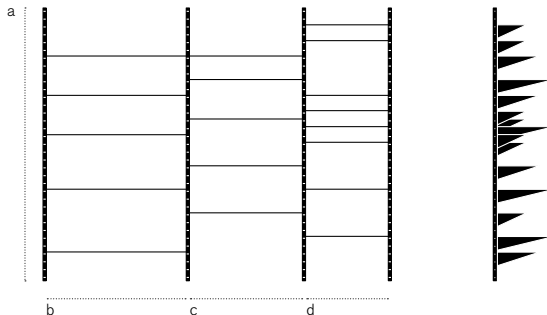

a_shelfsystem01

Dieses Regalsystem aus Stahlblech verbindet Eleganz mit Stärke und überzeugt mit seinen linearen Formen. Ein zeitgemäßes Design, ausdrucksvoll und raffiniert zugleich. Die Regale aus unbehandeltem und einbrennlackiertem Stahl sind in drei verschiedenen Breiten und Tiefen erhältlich sowie in drei Farben. Die ideale Ergänzung für jedes Büro, Wohn- oder Schlafzimmer.

These shelves, fashioned from sheets of steel, are at once graceful and solid. The linear shapes provide a contemporary look that is striking, yet subtle. Made of untreated as well as thermo-lacquered steel, the unit is available in three different widths, depths and colors, and would be a perfect addition to any office space, living room, or bedroom.

Questa libreria composta da mensole modellate in lamiere di acciaio, è al tempo stesso elegante e solida. Le forme lineari conferiscono uno stile contemporaneo sottile ma di forte impatto. La possibilità di scegliere tra tre larghezze e tre profondità di mensole differenti, così come tre diversi colori, rende straordinariamente versatile questa libreria, che diventerà il valore aggiunto di ogni ufficio, sala o camera da letto.

- a ..... 192 cm
- b ..... 100 cm
- c ..... 80 cm
- d ..... 60 cm

- e ..... 30 cm
- f ..... 40 cm
- g ..... 20 cm