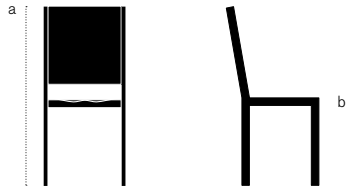

a_chair02

Das Gestell aus unbehandeltem Stahl und der Einsatz von Holz für Sitz und Rückenlehne verleihen diesem Stuhl einen klassischen Stil mit einem modernen Dreh. Sie haben die Wahl zwischen Mahagoniholz, Buche oder amerikanischem Kirschbaumholz. Ein bequemer Stuhl, der Wärme in Ihr Esszimmer oder Wohnraum bringt.

With its untreated steel frame and wooden back and seat, this chair gives off a classic look with a contemporary spin. Fashioned from your choice of mahogany, American cherry or beech, this chair will add warmth and comfort to any dining room or living space.

La combinazione tra l'acciaio grezzo delle gambe e il legno della seduta e dello schienale donano a questa sedia un look classico con un tocco contemporaneo. Disponibile in legno di mogano, di faggio o di ciliegio americano, aggiunge calore e comfort a ogni tavolo da pranzo o ambiente in cui viene inserita.

---

a ..... 94 cm
b ..... 46 cm

---

c ..... 50 cm
d ..... 43 cm

---

andina

maker

store
motorenstrasse 14
8005 zürich
switzerland
+ 41(0)44 271 69 69
store@a-maker.ch
www.a-maker.ch