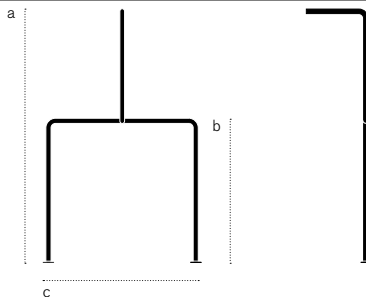

a_coatstand02

Dieser Kleiderständer bietet viel Platz für Mäntel, Jacken und sonstige Kleidungsstücke und verleiht jedem Korridor oder Schlafzimmer einen kecken Anhauch von Industrie-Chic. Ein praktisches und unkonventionelles Objekt aus unbehandeltem Stahl.

With ample space to hang coats, jackets and other clothing, this original coatrack will add a fresh, industrial look to any hallway or bedroom. Fashioned from untreated steel, the coatrack is a both a practical and unconventional storage option.

Con ampio spazio a disposizione per appendere mantelli, giacche o altri vestiti, questo originale appendiabiti aggiungerà un aspetto fresco e industriale ad ogni corridoio o camera. Costruito con tubolari in acciaio grezzo, è una soluzione pratica e divertente per il deposito dei vestiti.

a ..... 188 cm
b ..... 107 cm
c ..... 113 cm

d ..... 46 cm

andina

maker

store
motorenstrasse 14
8005 zürich
switzerland
+ 41(0)44 271 69 69
store@a-maker.ch
www.a-maker.ch