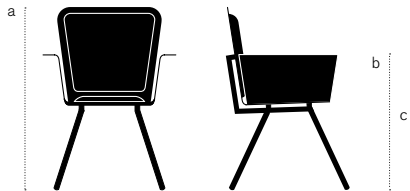

a_chair01

Dieser leichte und doch widerstandsfähige Stuhl besticht durch sein markantes Design. Die Stuhlbeine sind aus unbehandeltem Stahl. Die Hochglanz-Sitzschale aus eloxiertem Aluminium erhellt mit seiner hellgoldenen Farbe jeden Raum. Die schwarzen Denim-Sitzkissen sind nicht nur chic, sondern sorgen auch für ein Maximum an Sitzkomfort. Ideal zum lesen und entspannen.

This distinctive chair is lightweight, yet durable, supported on untreated steel legs. The glossy finish anodized aluminum shell – light gold in color – will help brighten any room. The black denim cushions make this a chair both comfortable and chic. Perfect for reading or relaxing.

Questa sedia dalle caratteristiche molto distinte ha una linea leggera ma resistente, sostenuta da gambe in acciaio non trattato. La scocca in alluminio anodizzato – con la sua particolare colorazione dorata – illuminerà ogni stanza. I cuscini in denim nero ne fanno una sedia confortevole e chic, perfetta per leggere o semplicemente rilassarsi.

a .....85 cm
b .....63 cm
c .....41 cm

d .....52 cm
e .....62 cm